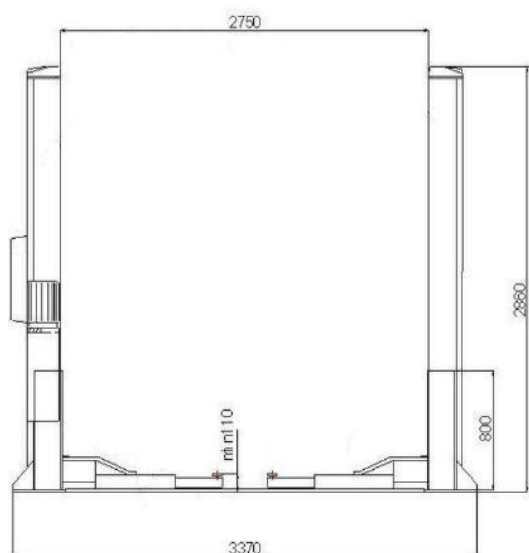

TLT-235SBA – Двуколонен хидравличен подежник с долна синхронизация и електромагнитно освобождаване на заключващата система. Товароподемност 3,5t.

Параметри:

- Прходна ширина: 2486 mm
- Габаритна ширина: 3370 mm
- Габаритна височина: 2860 mm
- Височина на подовата плоча: 50 mm
- Минимална височина за повдигане: 110 mm
- Височина на повдигане: 1880 mm
- Дължина на рамената: 800 – 1110 mm
- Симетрични рамена