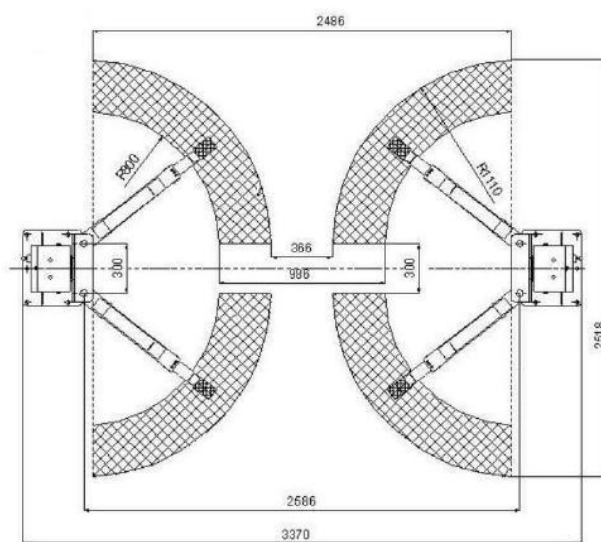

TLT-235SBA – Двуколонен хидравличен подежник с долна синхронизация и електромагнитно освобождаване на заключващата система. Товароподемност 3,5t.

Параметри:

- Прходна ширина: 2486 mm
- Габаритна ширина: 3370 mm
- Габаритна височина: 2860 mm
- Височина на подовата плоча: 50 mm
- Минимална височина за повдигане: 110 mm
- Височина на повдигане: 1880 mm
- Дължина на рамената: 800 – 1110 mm
- Симетрични рамена